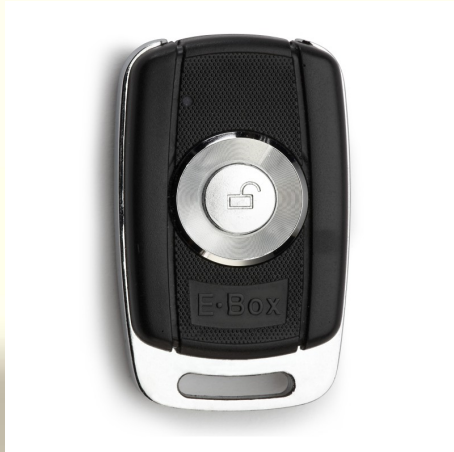

Givi Fernbedienungs-Kit für Topcase

[zum Artikel](#)

Passend für: Givi Topcase B47, V47, B37, B27 Blade Monolock / Tech, Peugeot Metropolis Topcase

Anbauteile, Tuning, Givi Topcases und Komfort