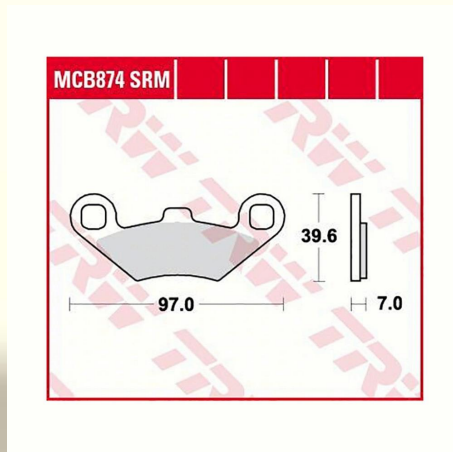

TRW Bremsbeläge MCB874SRM Sinter Vorne

für Peugeot Metropolis 400

[zum Artikel](#)

- vollmetallischer Sinterbelag
- angepasst an erhöhte Leistung der Maxiscooter
- niedriger Verschleiß
- gute Performance

Bremsbeläge mit ABE werden mit KBA auf der Rückseite ausgeliefert und sind somit eintragungsfrei auf der Straße zugelassen. Originale Zubehörteile wie Stifte und Bleche sind nicht enthalten und können vom Fahrzeug original weiter verwendet werden.