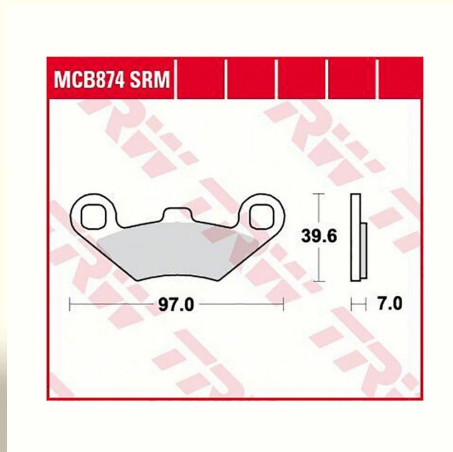

## TRW Bremsbeläge MCB874SRM Sinter

für Peugeot Metropolis 400 SBC

[zum Artikel](#)

- vollmetallischer Sinterbelag
- angepasst an erhöhte Leistung der Maxiscooter
- niedriger Verschleiß
- gute Performance

Bremsbeläge mit ABE werden mit KBA auf der Rückseite ausgeliefert und sind somit eintragungsfrei auf der Straße zugelassen. Originale Zubehörteile wie Stifte und Bleche sind nicht enthalten und können vom Fahrzeug original weiter verwendet werden.